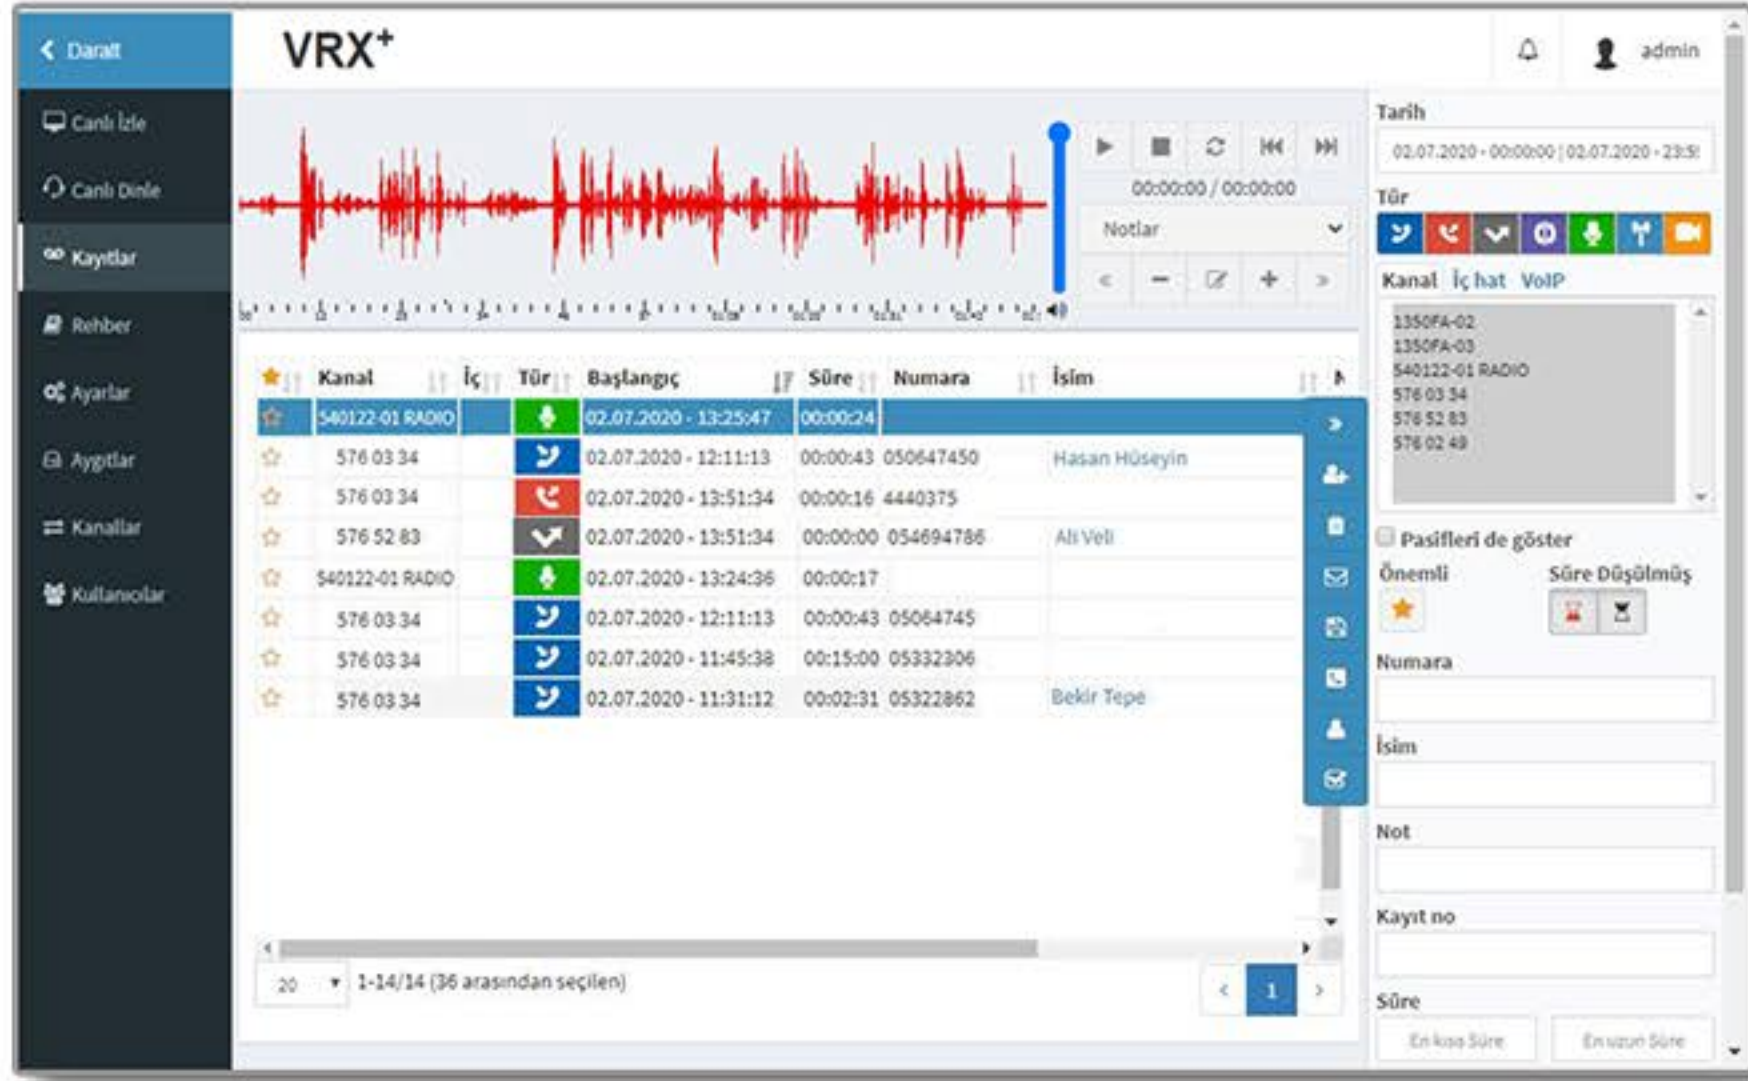

VR32C+

TEKNİK ÖZELLİKLER

Kabin için kapasite (en yüksek)	56
Kabin dışı kapasite (en yüksek)	8
Hat giriş empedansı (AC-DC)	2 Mohm
Örnekleme frekansı	8-16-24 KHz
Örnekleme bit sayısı	8-16 bit
Sıkıştırma biçimi (Codec)	FLAC, MP3, OGG
Sıkıştırma oranı	1:1 - 1:8
Kayıt başlatma yöntemi	Hat gerilimi / Ses seviyesi / Elle / DTMF kodla
Aranan numara algılama	DTMF
Arayan numara algılama	ITU-T V.23 FSK, Type-1, SDMF/MDMF
Telsiz kimlik bilgisi	CCIR 5-Tone
Alarmlar	Kayıt kart arızası, Hat kopması, Disk dolması
İşletim sistemi	Windows
Bağlantı arayüzleri (*)	1x COM, 4x USB, 2x PS-2, 1x Gigabit Ethernet
Sabit disk kapasitesi (*)	120 GB SSD (İşletim Sistemi) Raid-1 yapıda 2x 2 TB HDD (Uygulama ve kayıtlar)
Yerel yedekleme	DVD yazıcı
Boyutlar	G: 49cm - Y:13,5cm - D: 42cm
Güç ihtiyacı (*)	220 VAC, +/- %15, 50 Hz, En fazla 450 W
Çalışma sıcaklığı	5 - 40°C
Bağıl nem	%10 - %90
Ağırlık (*)	14 Kg

(*) İşaretli özellikler sipariş edilen donanıma göre farklılık gösterebilir.

Teknikom, ürünün yazılım ve donanım özelliklerinde önceden duyurmadan değişiklik yapma hakkını saklı tutar.

TEKNİKOM ELEKTRONİK
Mühendislik San. Tic. Ltd. Şti.

Tel: (0216) 576 03 34 www.teknikom.com
Fax: (0216) 576 02 49 info@teknikom.com

YETKİLİ SATICI: